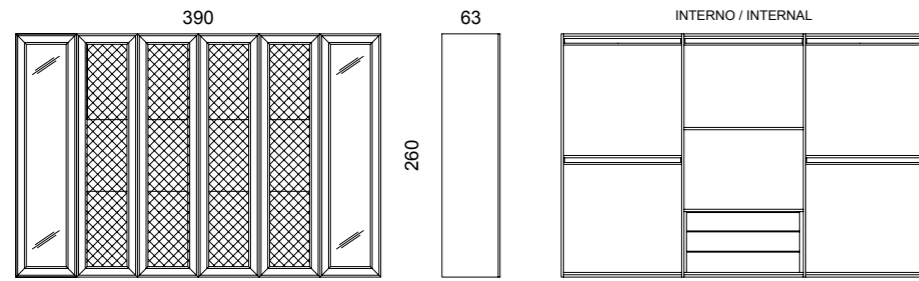

ARMADI / WARDROBE

VOGUE
ARMADIO ANTA BATTENTE / WARDROBE HINGED DOOR
pag. 278, 290