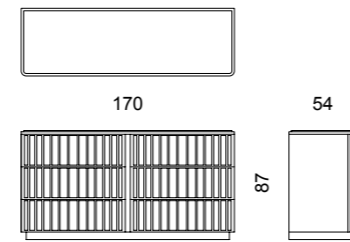

CONTENITORI / CABINETS

EGOIST
COMODINO / NIGHT TABLE
pag. 287

EGOIST
CASSETTIERA / DRAWER UNIT
pag. 286

KENT
COMODINO / NIGHT TABLE
pag. 255

ELITE
COMODINO / NIGHT TABLE
pag. 227, 235, 243, 263

ELITE
CASSETTIERA 3 / DRAWER UNIT 3