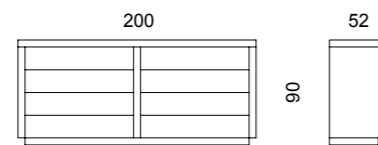

ENVY
CASSETTIERA 8 / DRAWER UNIT 8
pag. 305